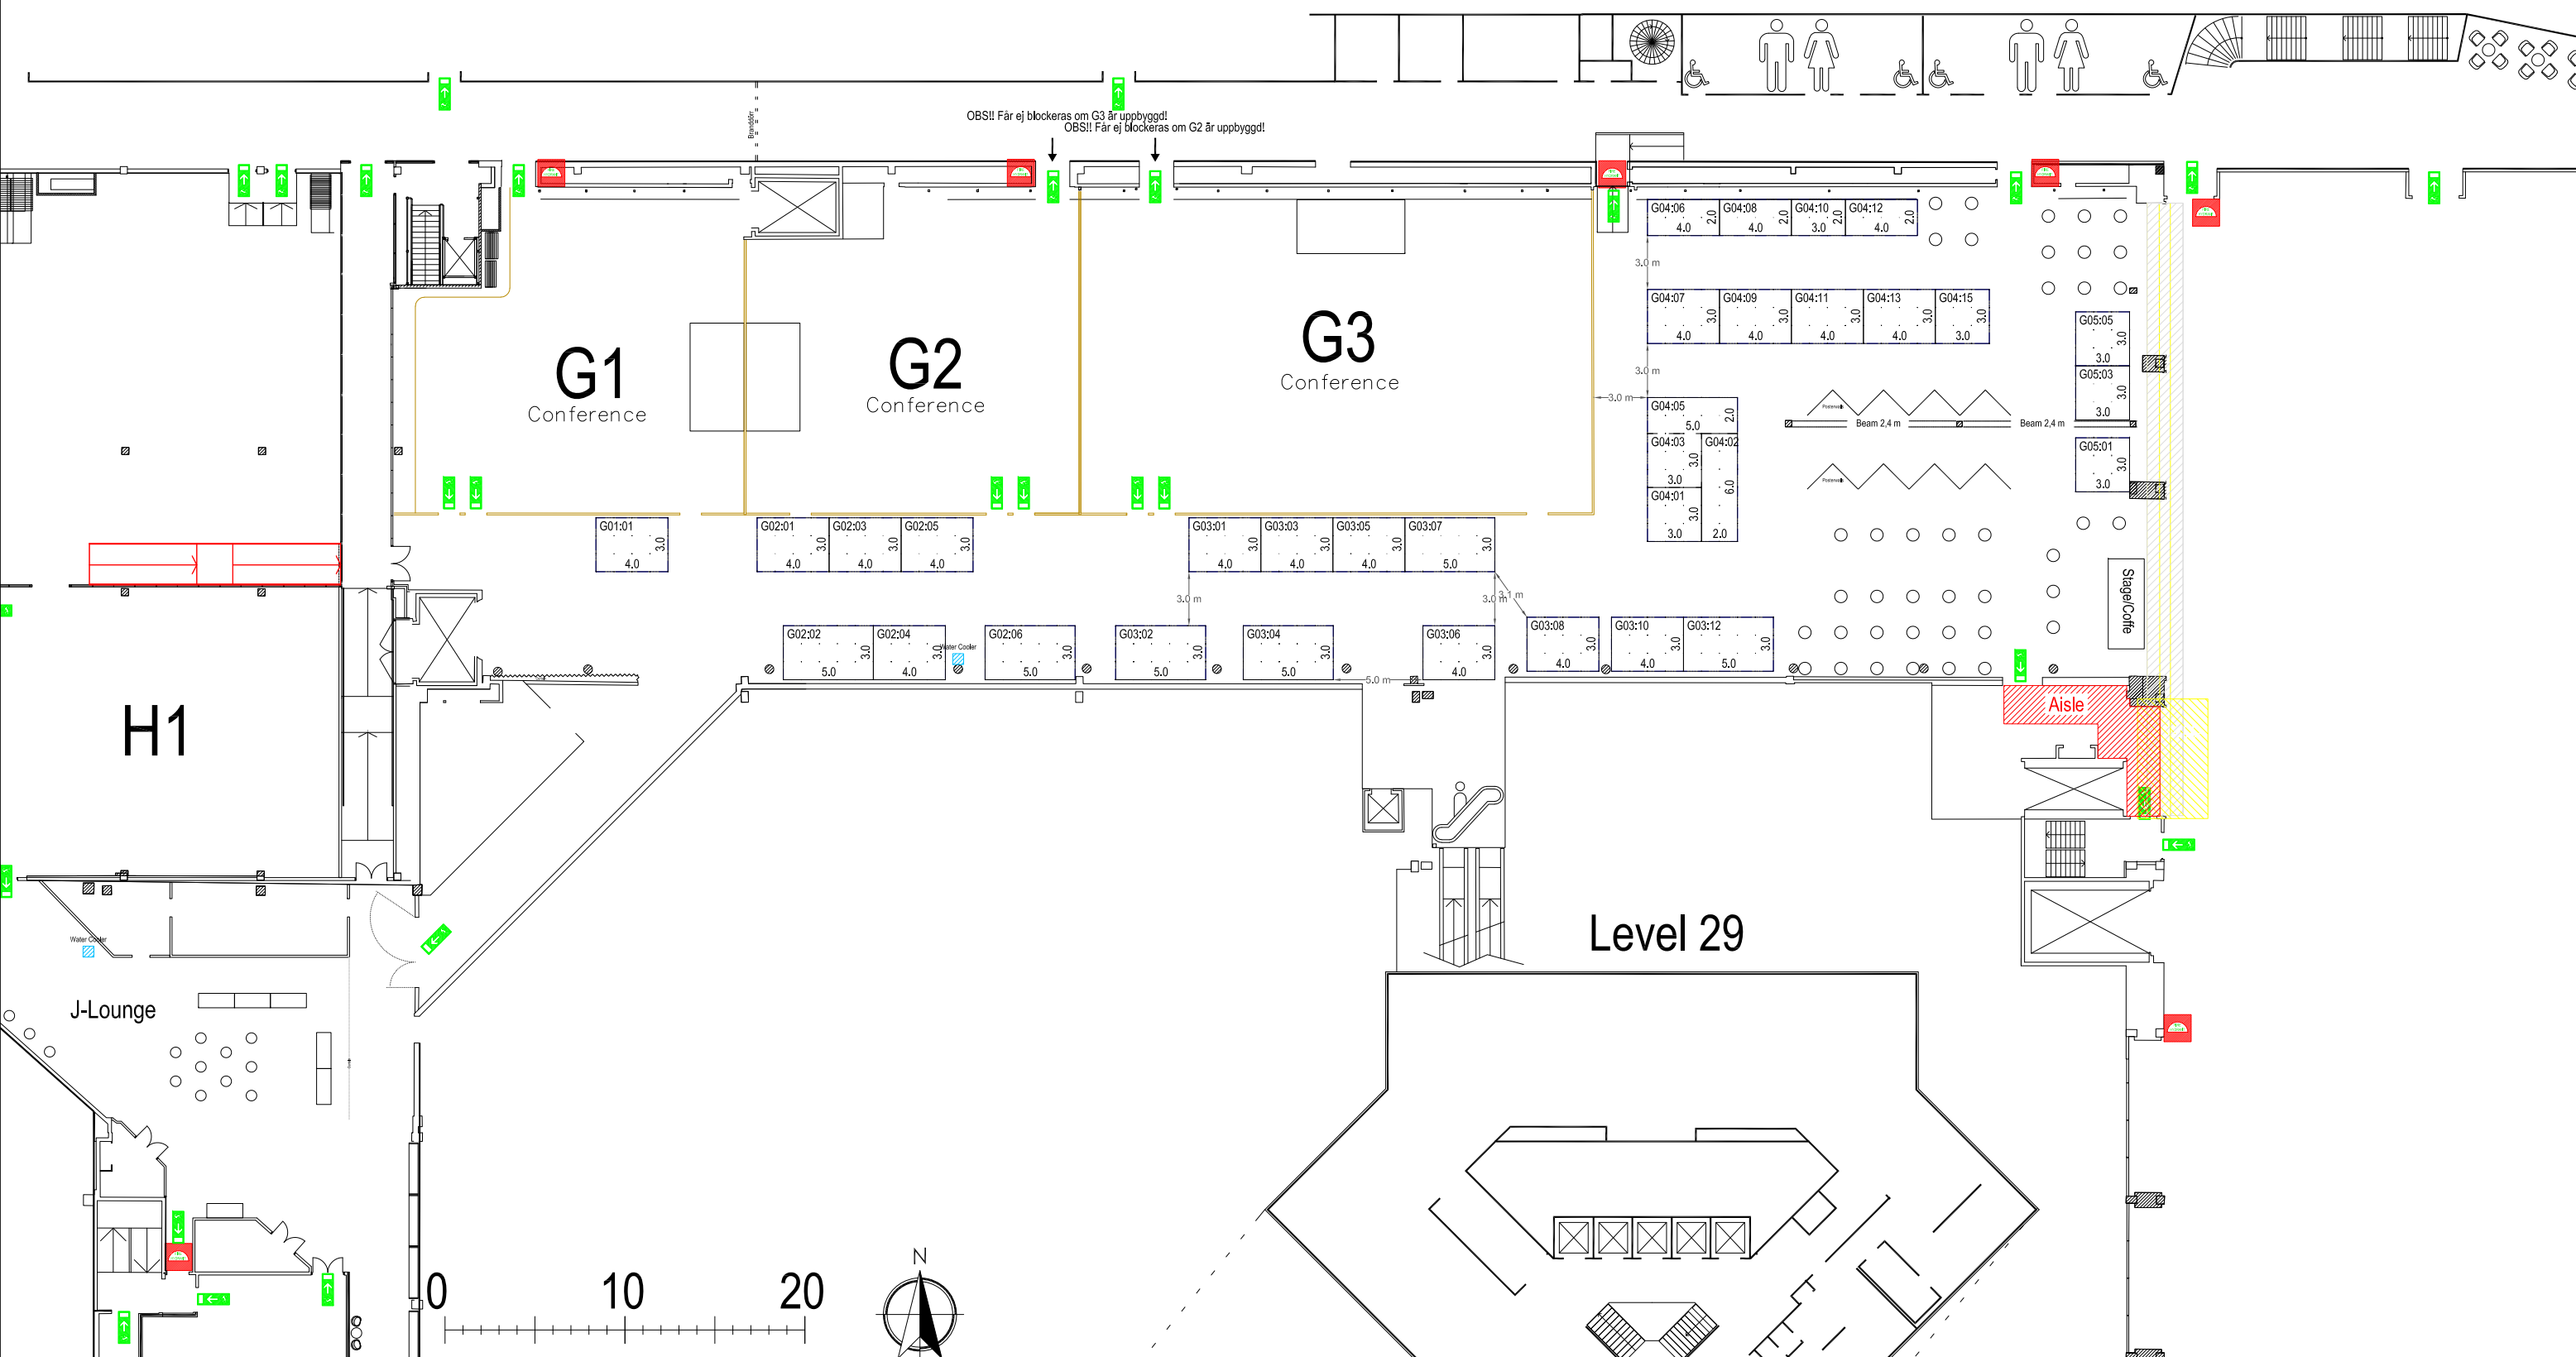

EMC Europe 2022

6-7-september

OBS!! Får ej blockeras om G3 är uppbyggd!
OBS!! Får ej blockeras om G2 är uppbyggd!

Level 29